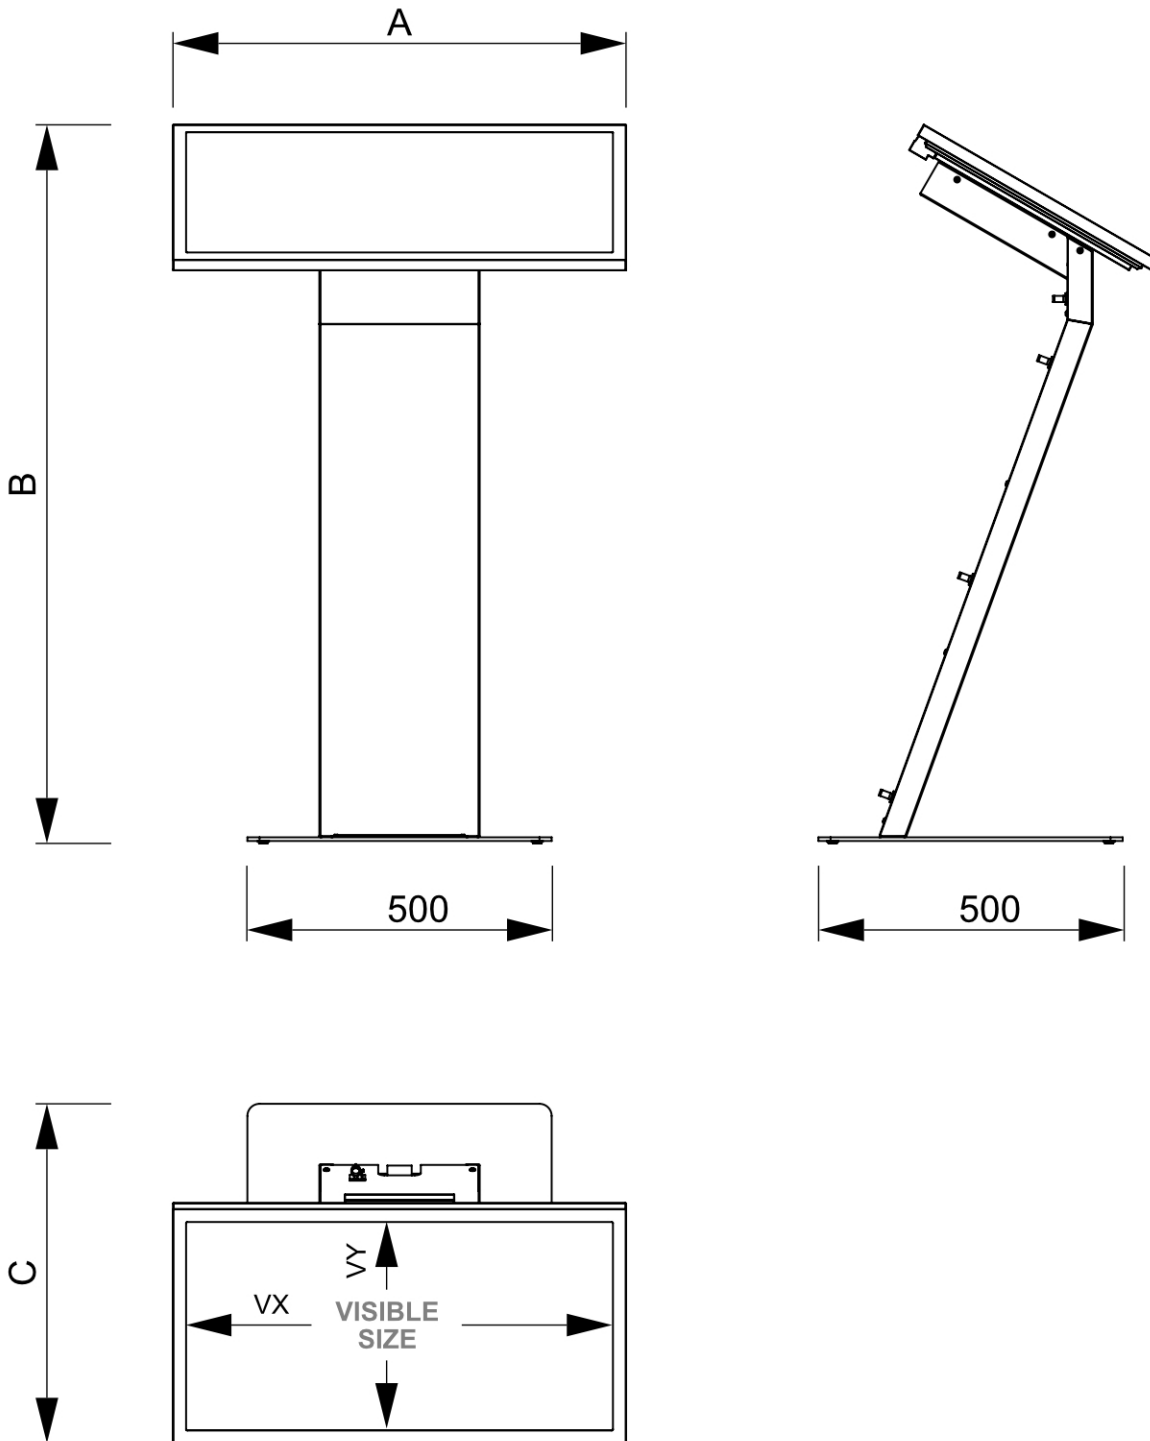

PRODUKT ARKUSZ

StreamLine Kiosk cyfrowy z ekranem Samsung 32", czarny

DIKIOSKSTREAM32ESFT

- Kąt 30 stopni daje dobrą czytelność treści
- Smukła konstrukcja z profilem o grubości 25 mm
- Z funkcją dotykową

PRODUKT ARKUSZ

StreamLine Kiosk cyfrowy z ekranem Samsung 32", czarny

DIKIOSKSTREAM32ESFT

PRODUKT ARKUSZ

StreamLine Kiosk cyfrowy z ekranem Samsung 32", czarny

DIKIOSKSTREAM32ESFT

PODSTAWOWE INFORMACJE

| SKU | Sizes (mm) (A x B x C) | Format (mm) | Widoczny rozmiar (mm) (VXxVY) | Rozstaw otworów (mm) (XxY) |
|---------------------|---------------------------|-------------|----------------------------------|-------------------------------|
| DIKIOSKSTREAM32ESFT | 745 x 1300 x 600 | 32" | 698,4 x 392,85 mm | - |

| Orientacja | Weight (kg) |
|------------|-------------|
| Pionowy | 35,50 |

MONITORUJ INFORMACJE

| Typ monitora | Rozmiar LCD | Współczynnik proporcji | Rozdzielczość (px) | Kontrast | Wymiary monitora (mm) (WxHxD) |
|-----------------|-------------|------------------------|--------------------|----------|-------------------------------|
| Samsung QM32R-T | 32" | 16:9 | 1920 x 1080 | 5000:1 | 744,4 x 444,6 x 48,2 mm |

| Moc (W) |
|---------|
| 72 W |

INFORMACJE O OPAKOWANIU

| Pakowanie 1 (mm) | Pakowanie 2 (mm) | Pakowanie 3 (mm) |
|------------------|------------------|------------------|
| 565 x 653 x 1140 | - | - |