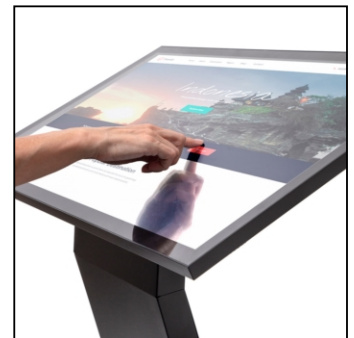

PRODUKT ARKUSZ

StreamLine Kiosk cyfrowy z ekranem Samsung 32", czarny

DIKIOSKSTREAM32ESFT

- Kąt 30 stopni daje dobrą czytelność treści
- Smukła konstrukcja z profilem o grubości 25 mm
- Z funkcją dotykową

PRODUKT ARKUSZ

StreamLine Kiosk cyfrowy z ekranem Samsung 32", czarny

DIKIOSKSTREAM32ESFT

PRODUKT ARKUSZ

StreamLine Kiosk cyfrowy z ekranem Samsung 32", czarny

DIKIOSKSTREAM32ESFT

PODSTAWOWE INFORMACJE

| SKU | Sizes (mm) (A x B x C) | Format (mm) | Widoczny rozmiar (mm) (VXxVY) | Rozstaw otworów (mm) (XxY) |
|---------------------|---------------------------|-------------|----------------------------------|-------------------------------|
| DIKIOSKSTREAM32ESFT | 745 x 1300 x 600 | 32" | 698,4 x 392,85 mm | - |